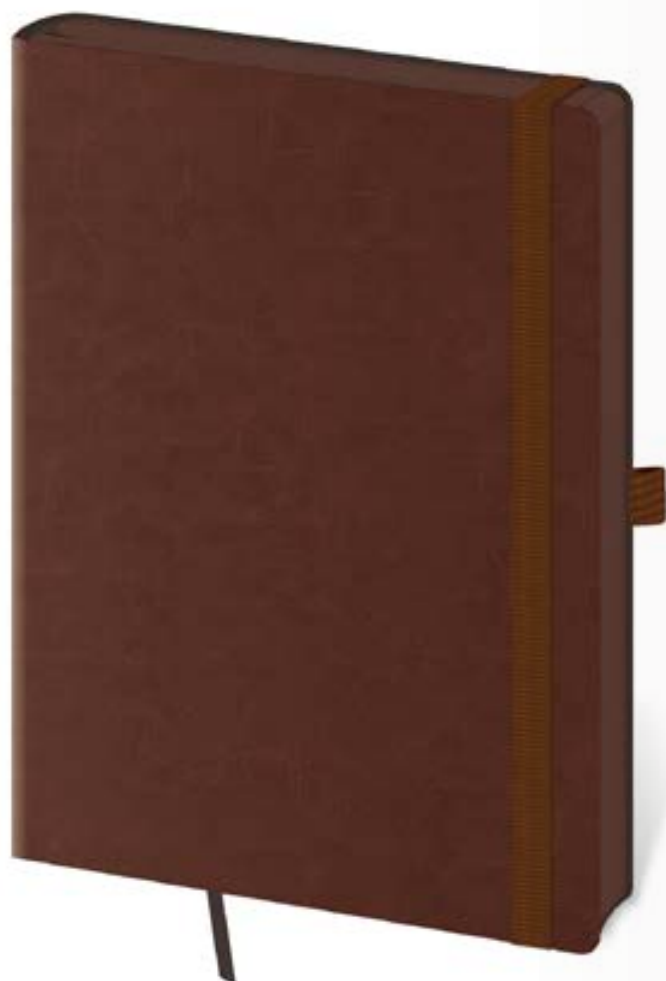

2023
NOVINKA

2023
NOVINKA

MEMORY

K nerozeznání od skutečné kůže, navíc doplněn gumičkou přes hřbet a ořízkou bloku ve stejné barvě. Dalšími doplňky je papírová kapsa na vnitřní straně zadních desek a poutko na tužku.

• PRAKTICKÁ KAPSIČKA
• CHYTRÉ SAMOLEPKY

ORÍZKA V BARVĚ DIÁŘE

Tento design desek
najdete ještě mezi

DIÁŘI
str. 120

1 BROWN