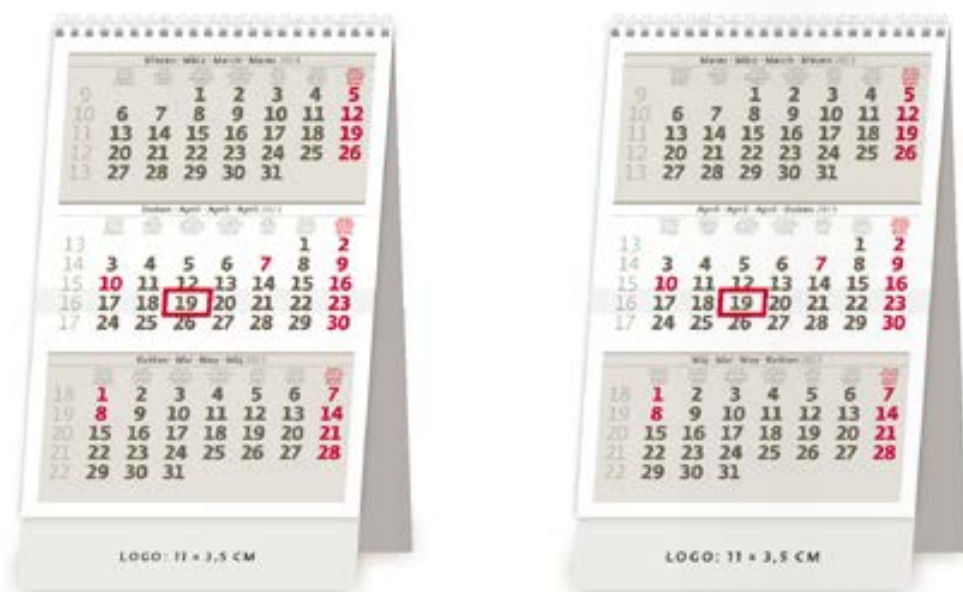

S69-23
MINI tříměsíční kalendář

11 x 16 cm
12 STRAN (OBOUSTRANNĚ)
ČESKÉ TŘÍMĚSÍČNÍ KALENDÁRIUM/SLOVENSKÉ TŘÍMĚSÍČNÍ KALENDÁRIUM