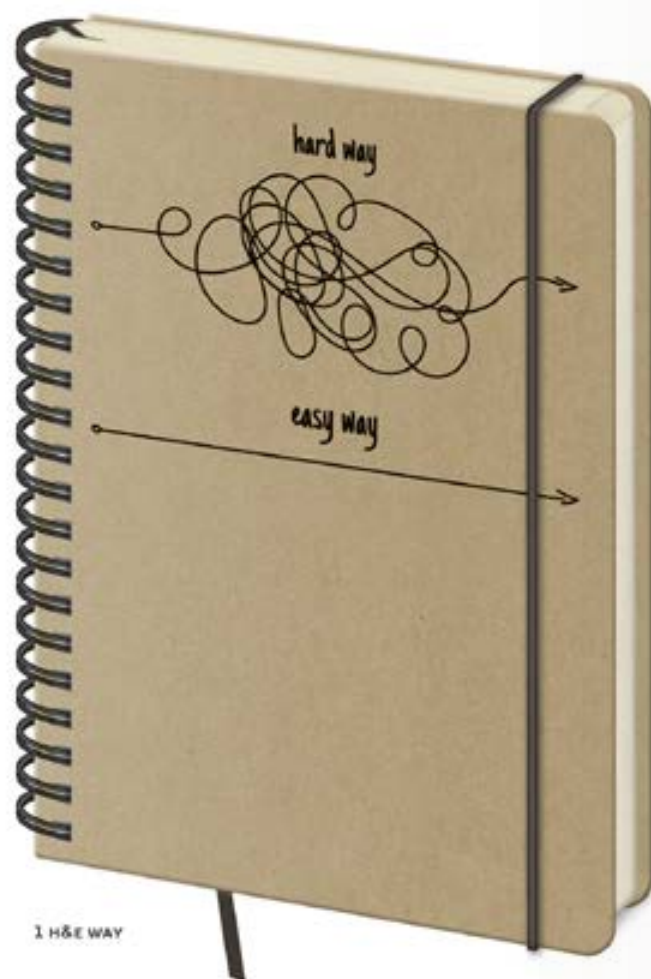

2023
NOVINKA

TWIN

Zápisníky s vazbou Twin wire se vrací. Oblíbená kroužková vazba umožňuje přehnutí celého bloku a tím snadnější zápis poznámek. Potištěné kartonové desky společně s vnitřními listy v barvě chamois dodají celému bloku elegantní vzhled. Jde o pracovní zápisník, který podpoří Vaše nadšení a kreativitu.