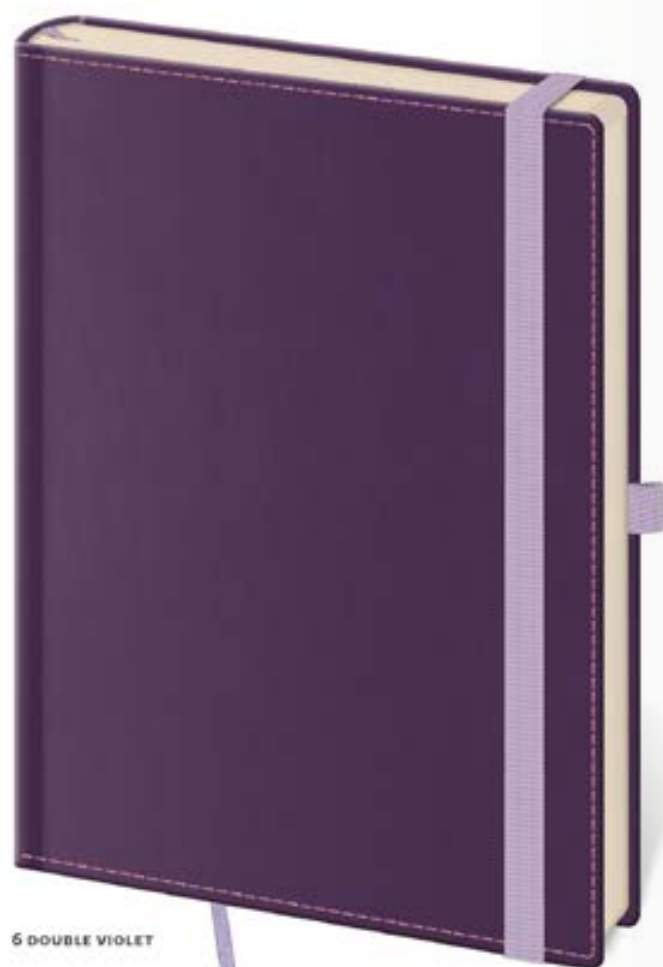

DOUBLE BLACK · DOUBLE BLUE DOUBLE VIOLET

Elegantní desky z matného materiálu na bázi zušlechtěného papíru bez struktury doplňují barevně sladěné doplňky v podobě poutka na propisku a praktické gumičky pro uzavření zápisníku. Design je doplněn obšitím dešek a v případě Black White velmi výjimečným potiskem.

· PRAKTICKÁ KAPSIČKA
· CHYTRÉ SAMOLEPKY

Tento design dešek
najdete ještě mezi

DIÁŘI
str. 132

6 DOUBLE VIOLET