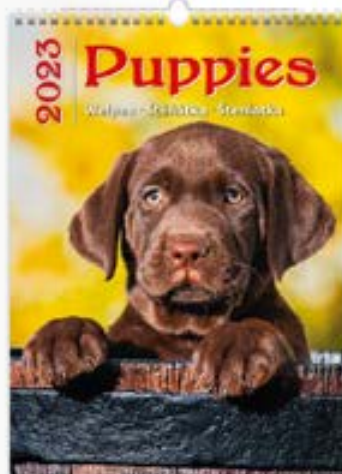

N170-23

Koťátka

24 x 33 cm
14 LISTŮ
MĚSÍČNÍ MEZINÁRODNÍ KALENDÁRIUM

N171-23

Štěňátka

24 x 33 cm
14 LISTŮ
MĚSÍČNÍ MEZINÁRODNÍ KALENDÁRIUM

N172-23

Beach Girls