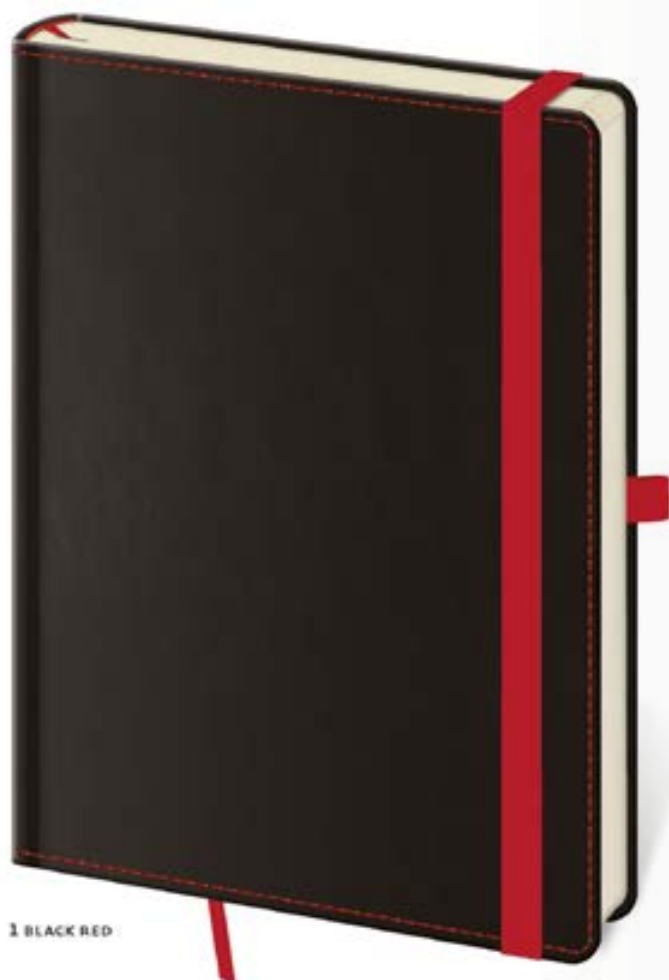

BLACK RED · BLACK GREEN BLACK WHITE

Elegantní desky z matného materiálu na bázi zušlechťeného papíru bez struktury doplňují barevně sladěné doplňky v podobě poutka na propisku a praktické gumičky pro uzavření zápisníku. Design je doplněn obšitím dešek a v případě Black White velmi výjimečným potiskem.

· PRAKTICKÁ KAPSIČKA
· CHYTRÉ SAMOLEPKY

Tento design dešek
najdete ještě mezi

DIÁŘI
str. 130

1 BLACK RED