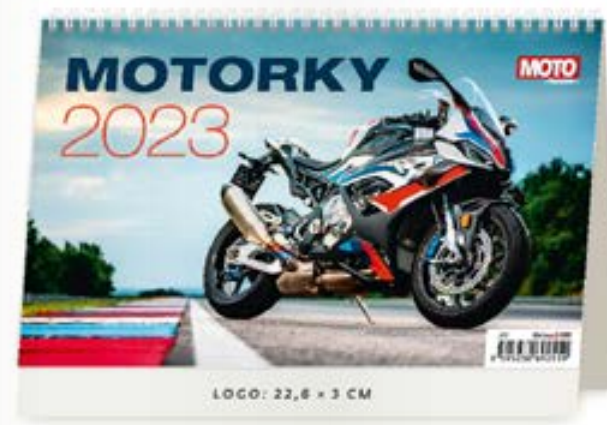

S11-23
Motorky
22,6 x 13,9 cm
58 + 2 STRAN
ČESKÉ/SLOVENSKÉ TÝDENNÍ ŘÁDKOVÉ KALENDÁRIUM